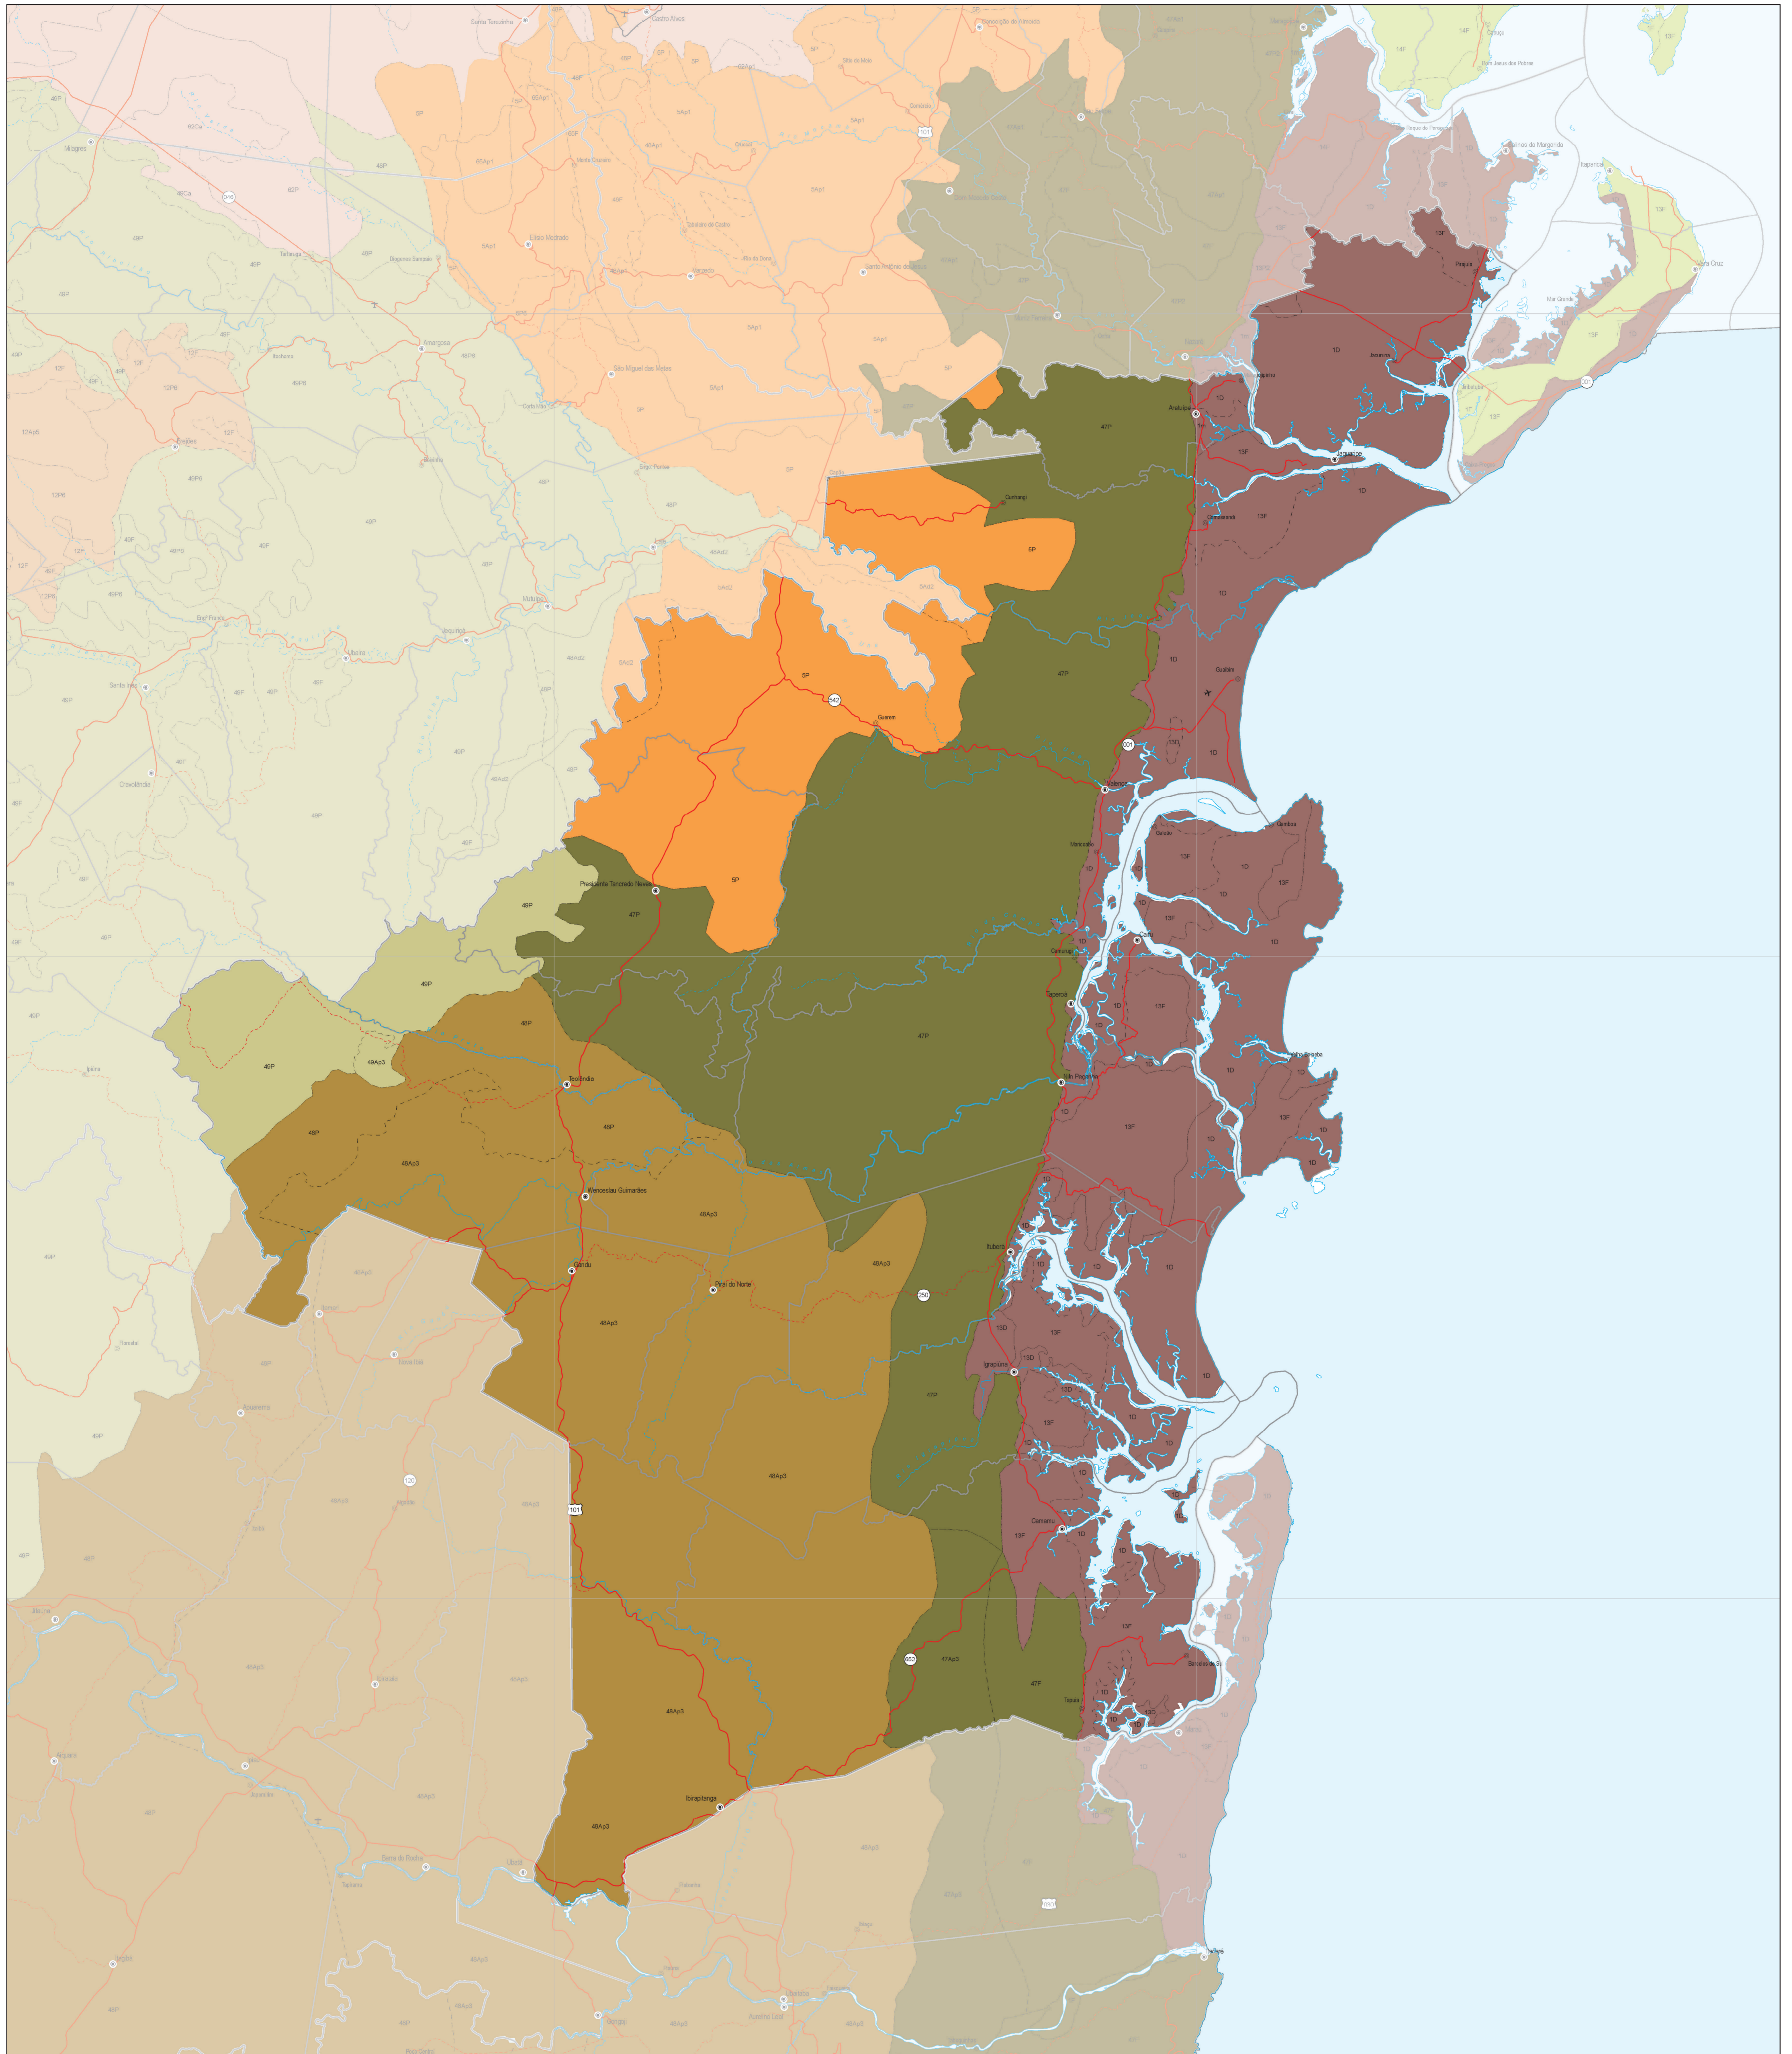

PROPOSTA PRELIMINAR DE ZONEAMENTO ECOLÓGICO-ECONÔMICO

ZONAS x UNIDADES DE PAISAGEM

TERRITÓRIO DE IDENTIDADE BACIA DO BAIXO SUL

2013

UNIDADES DE PAISAGEM - UPs

Ad	AGRICULTURA DIVERSIFICADA
Ai	AGRICULTURA IRRIGADA
Ap	AGRICULTURA PERMANENTE
At	AGRICULTURA TEMPORÁRIA
I	ÁREA INDUSTRIAL
Ca	CAATINGA
Ce	CERRADO
F	FLORESTA
P	PASTAGEM
G	PETRÓLEO E GÁS
Re	REFÚGIO ECOLÓGICO
S	SILVICULTURA

ZONAS

	Planalto de Jequié
	Planalto de Maracás
	Depressão Sertaneja do Jacupe e Paraguaçu
	Tabuleiros Interiores do Recôncavo
	Planalto Pré-Litorâneo Baixo Sul
	Planaltos e Serras Pré-Litorâneas
	Recôncavo Baiano
	Urbana Industrial da Grande Salvador
	Planícies Fluviomarinhas

CONVENÇÕES CARTOGRÁFICAS

Localidades

	Capital
	Cidades
	Vilas

Limites

Elementos Hidrográficos

Rodovias

Terminais

	Aeroporto
	Campo de Pouso
	Porto

ESCALA: 1:250.000

DATUM HORIZONTAL: SIRGAS 2000

LOCALIZAÇÃO

NOMENCLATURA - UPs